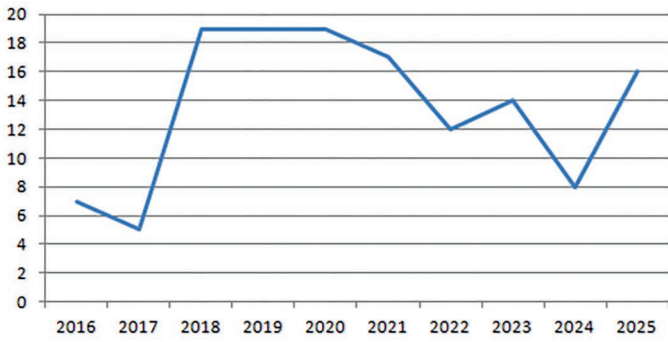

Изменение числа пар кукушки на маршруте по годам.

Изменение числа пар лесного конька на маршруте по годам.

Изменение числа пар пеночки-веснички на маршруте по годам.

Изменение числа пар пеночки-трещотки на маршруте по годам.

Изменение числа пар мухоловки-пеструшки на маршруте по годам.

Изменение числа пар зяблика на маршруте по годам.

**Маршрут № 2 (полевой).**

**Общая длина маршрута 2,25 км.**

**Описание.** Маршрут из лугового постепенно становится лесным — сосен становится больше и они вырастают выше по краям и посередине, где был небольшой островок леса. С 2020 года, после очень сухого лета, растительность в целом оскудела и луг стал сухой и серый.