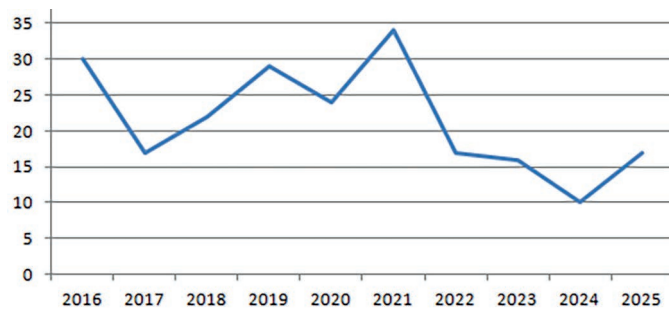

Изменение числа пар полевого жаворонка на маршруте по годам.