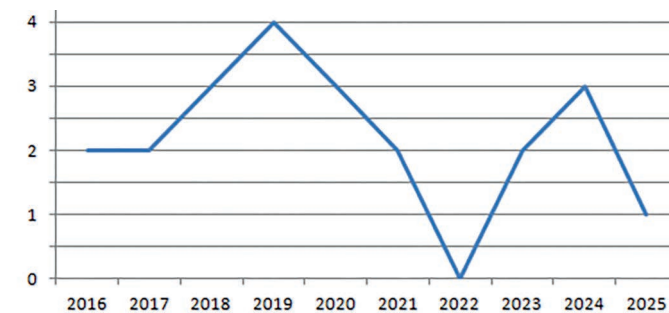

	Вид	2016	2017	2018	2019	2020	2021	2022	2023	2024	2025
14	Серая цапля		1								
15	Белый аист	1		1		1					
23	Лебедь-шипун		5		1						
28	Кряква				1						
48	Осоед			1							
49	Чёрный коршун	1									
52	Луговой лунь	1	1	1			1				
53	Болотный лунь			1			1				
57	Канюк									1	
61	Малый подорлик						1				
79	Серый журавль	2									
93	Чибис		1		1						
129	Озёрная чайка		3	1	2	1	2				
146	Вяхирь	1		1	2	1	1			1	1
148	Сизый голубь					1	1				
151	Кукушка			3	1	2	1	1	1	1	3
166	Чёрный стриж	2	1				2				2
170	Удод	1				1	1				1
171	Вертишейка										1
172	Зелёный дятел										1
174	Желна										1
175	Большой пёстрый дятел			1	1						
181	Деревенская ласточка	3	3		3	2	2		2	1	
185	Лесной жаворонок	4		2	3	3	8	18	6	6	13
186	Полевой жаворонок	30	17	22	29	24	34	17	16	10	17
190	Полевой конёк	1				1					
191	Лесной конёк					1					1
194	Жёлтая трясогузка	15	8	8	5	7	5	3	1	1	1
197	Жулан	3	2	1	1	1					
200	Серый сорокопут	1									
201	Иволга					1			1	1	
202	Скворец	6		1	15	1	1				
204	Сойка					1	1	1	1	2	
205	Сорока			1		1	1			1	
209	Серая ворона		1	1	2	1	13	4	1	2	2

210	Ворон	1			1						
229	Садовая славка			2							
230	Серая славка	1				1			1		1
231	Славка-мельничек	1									
232	Пеночка-весничка	2	2	3	4	3	2		2	3	1
233	Пеночка-теньковка									1	
242	Луговой чекан	10	12	14	2	4	6	2	2	8	4
244	Обыкн. каменка				3		2				2
248	Соловей					1					
251	Рябинник	1			2		3			1	
252	Чёрный дрозд						1			1	
253	Белобровик					2					
254	Певчий дрозд						1				
255	Деряба	1			1	1	2	2	2	1	3
270	Зяблик		1	1	2				1	2	7
273	Чиж					1	1		1	1	
279	Чечвица	1				1	1	1			
288	Обыкн. овсянка	3	3	4	2	6	3	4	5	3	6
Всего видов		25	16	20	22	27	27	10	15	20	19

Изменение числа пар лесного жаворонка на маршруте по годам.

Изменение числа пар полевого жаворонка на маршруте по годам.

Изменение числа пар жёлтой трясогузки на маршруте по годам.

Изменение числа пар пеночки-веснички на маршруте по годам.