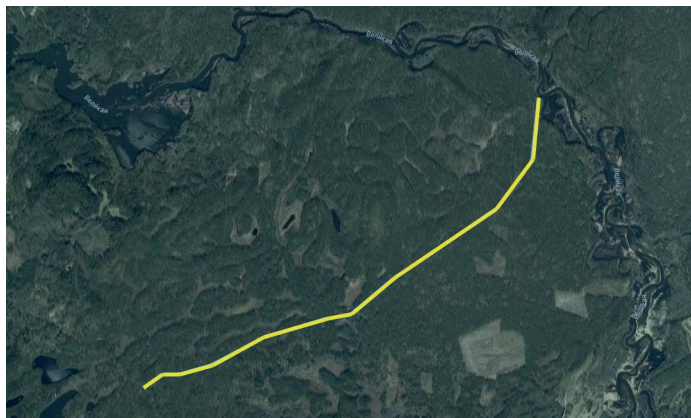

ПСКОВСКАЯ ОБЛАСТЬ, СЕБЕЖСКИЙ Р-Н, ПОС. ИДРИЦА

Б.Е. Серебров, О.В. Сереброва

Маршруты № 1 (лесной) и № 2 (полевой). Наблюдения проводятся с 2016 г.

Описание маршрутов опубликовано в 10-м и 13-м выпусках ежегодника (2018, стр. 1082–1083; 2022, стр. 80–84). В настоящем выпуске мы приводим таблицы с данными учётов на обоих маршрутах по годам наблюдений, где для каждого вида указано максимальное число гнездящихся пар, отмеченных за одно прохождение маршрута.

В отчёте по данным маршрутам, опубликованном в 14-м выпуске ежегодника (2024, 48–52), были представлены графики изменения числа гнездящихся пар для некоторых наиболее обычных видов с использованием данных за все годы наблюдений. В данном выпуске мы повторяем графики для тех же видов с добавлением результатов учётов за 2025 г.

Маршрут № 1 (лесной).

Общая длина маршрута 4,6 км. В 2025 г. маршрут был пройден один раз из-за крайне неблагоприятных погодных условий — постоянные дожди, из-за которых дороги в лесу стали непроходимы.

	Вид	2016	2017	2018	2019	2020	2021	2022	2023	2024	2025
49	Чёрный коршун	1									
57	Канюк				1		1				
70	Дербник				1						
76	Рябчик								2		
77	Серая куропатка									1	
79	Серый журавль						1			1	
103	Перевозчик	2									
115	Бекас									1	
146	Вяхирь				1		2				
151	Кукушка	2	3	5	2	2	1	2	7	2	4
164	Бородатая неясыть		1								
174	Желна						1	1	1	1	1
175	Большой пёстрый дятел	3	1		1	2	4	1	3	3	1
177	Белоспинный дятел									1	
179	Трёхпалый дятел			1							
191	Лесной конёк	10	6	27	15	14	24	8	21	24	22
201	Иволга	4		4	5	2	4	7	2	1	1
204	Сойка				2	1		1			1
210	Ворон	1			1		1			2