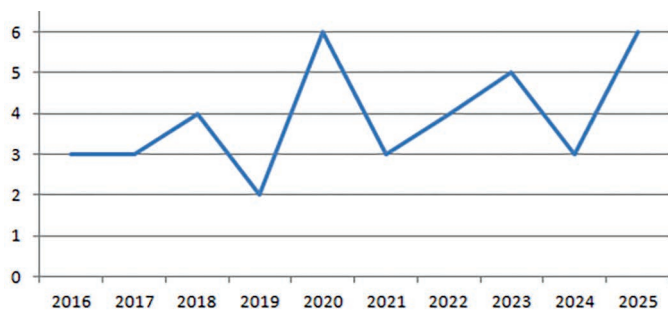

210	Ворон	1			1						
229	Садовая славка			2							
230	Серая славка	1				1			1		1
231	Славка-мельничек	1									
232	Пеночка-весничка	2	2	3	4	3	2		2	3	1
233	Пеночка-теньковка									1	
242	Луговой чекан	10	12	14	2	4	6	2	2	8	4
244	Обыкн. каменка				3		2				2
248	Соловей					1					
251	Рябинник	1			2		3			1	
252	Чёрный дрозд						1			1	
253	Белобровик					2					
254	Певчий дрозд						1				
255	Деряба	1			1	1	2	2	2	1	3
270	Зяблик		1	1	2				1	2	7
273	Чиж					1	1		1	1	
279	Чечвица	1				1	1	1			
288	Обыкн. овсянка	3	3	4	2	6	3	4	5	3	6
Всего видов		25	16	20	22	27	27	10	15	20	19

Изменение числа пар лесного жаворонка на маршруте по годам.

Изменение числа пар полевого жаворонка на маршруте по годам.

Изменение числа пар жёлтой трясогузки на маршруте по годам.

Изменение числа пар пеночки-веснички на маршруте по годам.

Изменение числа пар лугового чекана на маршруте по годам.

Изменение числа пар обыкновенной овсянки на маршруте по годам.