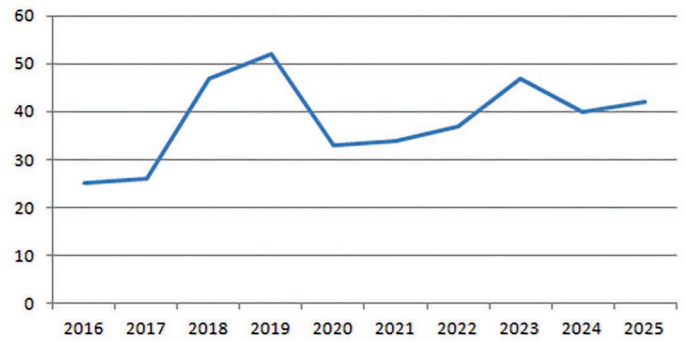

Изменение числа пар кукушки на маршруте по годам.

Изменение числа пар лесного конька на маршруте по годам.

Изменение числа пар пеночки-веснички на маршруте по годам.

Изменение числа пар пеночки-трещотки на маршруте по годам.

Изменение числа пар мухоловки-пеструшки на маршруте по годам.

Изменение числа пар зяблика на маршруте по годам.

**Маршрут № 2 (полевой).**

**Общая длина маршрута 2,25 км.**

**Описание.** Маршрут из лугового постепенно становится лесным — сосен становится больше и они вырастают выше по краям и посередине, где был небольшой островок леса. С 2020 года, после очень сухого лета, растительность в целом оскудела и луг стал сухой и серый.