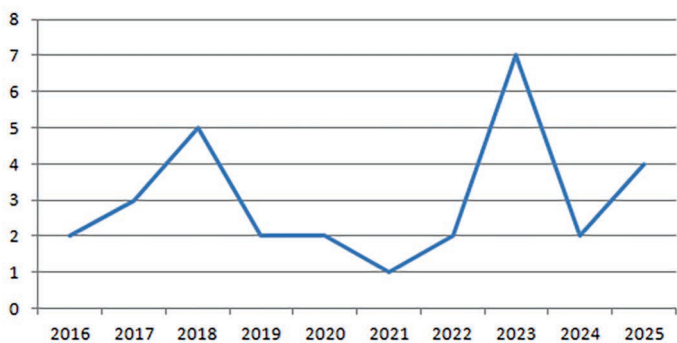

213	Крапивник					2	1	3	4	1	2
225	Зелёная пересмешка					2					
228	Славка-черноголовка	1	2		1	1	1	2	1	2	4
232	Пеночка-весничка	12	17	21	33	21	24	18	14	17	13
233	Пеночка-теньковка	1			1	1	2	1	1	1	
234	Пеночка-трещотка	30	25	50	39	37	33	39	51	42	55
237	Желтоголовый королёк	3				1	1				
238	Мухоловка-пеструшка	7	5	19	19	19	17	12	14	8	16
240	Малая мухоловка							1		1	
245	Садовая горихвостка		1	1	3	4	3	5	6	5	5
247	Зарянка				1	5		2		8	1
248	Соловей				1						1
251	Рябинник	1								1	
252	Чёрный дрозд			3	2	3	2	2	2	6	3
254	Певчий дрозд	1		2	1		1	2	1	1	
255	Деряба	1	2	2	2	3	4	2	3	1	2
258	Черноголовая гаичка							1		1	
259	Пухляк	3		1		1				2	
261	Хохлатая синица				1			1	1	1	
263	Лазоревка				1						
265	Большая синица	3	2	2	3	2	1	1	1	1	1
266	Поползень		1	1	1	4	2		1	1	
267	Пищуха	3		2	2					1	
270	Зяблик	25	26	47	52	33	34	37	47	40	42
273	Чиж							1	1		
282	Клёст-словик										2
284	Снегирь		2			1					
Всего видов		21	15	16	26	22	23	23	21	30	19

Изменение числа пар кукушки на маршруте по годам.