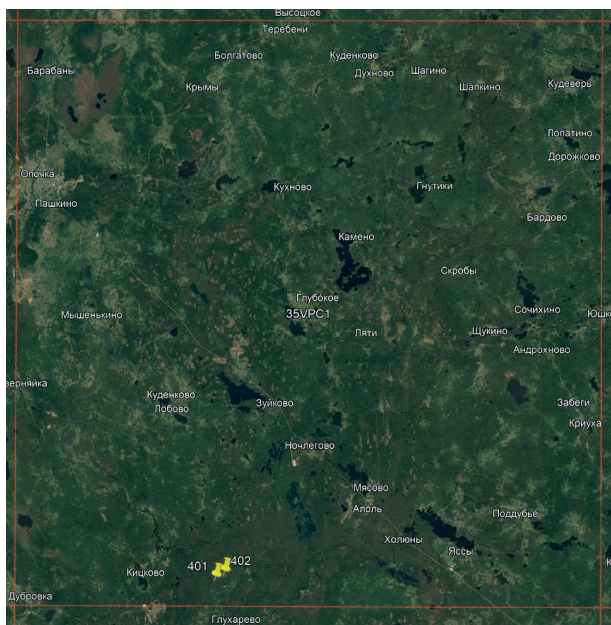

ПСКОВСКАЯ ОБЛАСТЬ, СЕБЕЖСКИЙ Р-Н, ПОС. ИДРИЦА

Б.Е. Серебров, О.В. Сереброва

Маршруты № 1 (лесной) и № 2 (полевой). Наблюдения проводятся с 2016 г.

Описание маршрутов опубликовано в 10-м и 13-м выпусках ежегодника (2018, стр. 1082–1083; 2022, стр. 80–84). В настоящем выпуске мы приводим таблицы с данными учётов на обоих маршрутах по годам наблюдений, где для каждого вида указано максимальное число гнездящихся пар, отмеченных за одно прохождение маршрута.

В отчёте по данным маршрутам, опубликованном в 14-м выпуске ежегодника (2024, 48–52), были представлены графики изменения числа гнездящихся пар для некоторых наиболее обычных видов с использованием данных за все годы наблюдений. В данном выпуске мы повторяем графики для тех же видов с добавлением результатов учётов за 2025 г.

Маршрут № 1 (лесной).

Общая длина маршрута 4,6 км. В 2025 г. маршрут был пройден один раз из-за крайне неблагоприятных погодных условий — постоянные дожди, из-за которых дороги в лесу стали непроходимы.

	Вид	2016	2017	2018	2019	2020	2021	2022	2023	2024	2025
49	Чёрный коршун	1									
57	Канюк				1		1				
70	Дербник				1						
76	Рябчик								2		
77	Серая куропатка									1	
79	Серый журавль						1			1	
103	Перевозчик	2									
115	Бекас									1	
146	Вяхирь				1		2				
151	Кукушка	2	3	5	2	2	1	2	7	2	4
164	Бородатая неясыть		1								
174	Желна						1	1	1	1	1
175	Большой пёстрый дятел	3	1		1	2	4	1	3	3	1
177	Белоспинный дятел									1	
179	Трёхпалый дятел			1							
191	Лесной конёк	10	6	27	15	14	24	8	21	24	22
201	Иволга	4		4	5	2	4	7	2	1	1
204	Сойка				2	1		1			1
210	Ворон	1			1		1			2