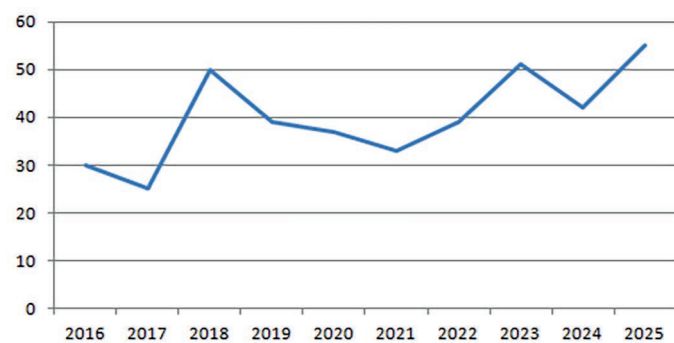

213	Крапивник					2	1	3	4	1	2
225	Зелёная пересмешка					2					
228	Славка-черноголовка	1	2		1	1	1	2	1	2	4
232	Пеночка-весничка	12	17	21	33	21	24	18	14	17	13
233	Пеночка-теньковка	1			1	1	2	1	1	1	
234	Пеночка-трещотка	30	25	50	39	37	33	39	51	42	55
237	Желтоголовый королёк	3				1	1				
238	Мухоловка-пеструшка	7	5	19	19	19	17	12	14	8	16
240	Малая мухоловка							1		1	
245	Садовая горихвостка		1	1	3	4	3	5	6	5	5
247	Зарянка				1	5		2		8	1
248	Соловей				1						1
251	Рябинник	1								1	
252	Чёрный дрозд			3	2	3	2	2	2	6	3
254	Певчий дрозд	1		2	1		1	2	1	1	
255	Деряба	1	2	2	2	3	4	2	3	1	2
258	Черноголовая гаичка							1		1	
259	Пухляк	3		1		1				2	
261	Хохлатая синица				1			1	1	1	
263	Лазоревка				1						
265	Большая синица	3	2	2	3	2	1	1	1	1	1
266	Поползень		1	1	1	4	2		1	1	
267	Пищуха	3		2	2					1	
270	Зяблик	25	26	47	52	33	34	37	47	40	42
273	Чиж							1	1		
282	Клёст-словик										2
284	Снегирь		2			1					
Всего видов		21	15	16	26	22	23	23	21	30	19

Изменение числа пар кукушки на маршруте по годам.

Изменение числа пар лесного конька на маршруте по годам.

Изменение числа пар пеночки-веснички на маршруте по годам.

Изменение числа пар пеночки-трещотки на маршруте по годам.