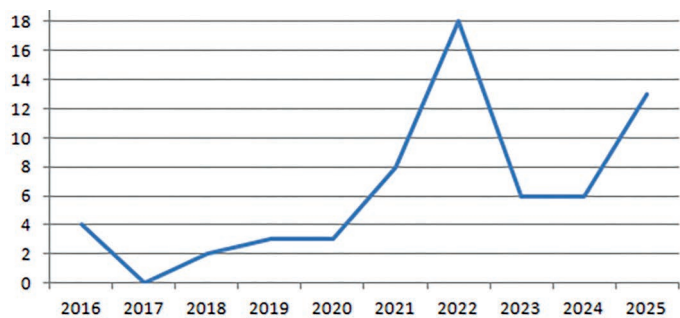

210	Ворон	1			1						
229	Садовая славка			2							
230	Серая славка	1				1			1		1
231	Славка-мельничек	1									
232	Пеночка-весничка	2	2	3	4	3	2		2	3	1
233	Пеночка-теньковка									1	
242	Луговой чекан	10	12	14	2	4	6	2	2	8	4
244	Обыкн. каменка				3		2				2
248	Соловей					1					
251	Рябинник	1			2		3			1	
252	Чёрный дрозд						1			1	
253	Белобровик					2					
254	Певчий дрозд						1				
255	Деряба	1			1	1	2	2	2	1	3
270	Зяблик		1	1	2				1	2	7
273	Чиж					1	1		1	1	
279	Чечвица	1				1	1	1			
288	Обыкн. овсянка	3	3	4	2	6	3	4	5	3	6
Всего видов		25	16	20	22	27	27	10	15	20	19

Изменение числа пар лесного жаворонка на маршруте по годам.