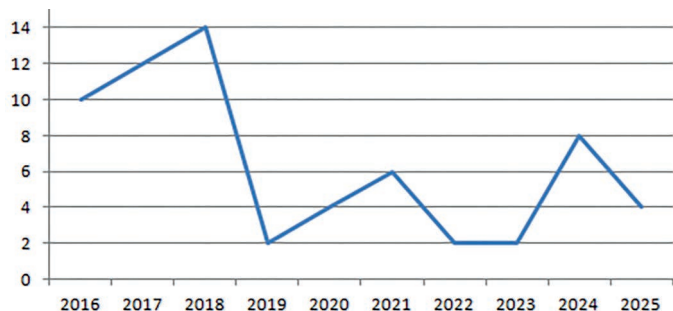

210	Ворон	1			1						
229	Садовая славка			2							
230	Серая славка	1				1			1		1
231	Славка-мельничек	1									
232	Пеночка-весничка	2	2	3	4	3	2		2	3	1
233	Пеночка-теньковка									1	
242	Луговой чекан	10	12	14	2	4	6	2	2	8	4
244	Обыкн. каменка				3		2				2
248	Соловей					1					
251	Рябинник	1			2		3			1	
252	Чёрный дрозд						1			1	
253	Белобровик					2					
254	Певчий дрозд						1				
255	Деряба	1			1	1	2	2	2	1	3
270	Зяблик		1	1	2				1	2	7
273	Чиж					1	1		1	1	
279	Чечвица	1				1	1	1			
288	Обыкн. овсянка	3	3	4	2	6	3	4	5	3	6
Всего видов		25	16	20	22	27	27	10	15	20	19

Изменение числа пар лесного жаворонка на маршруте по годам.

Изменение числа пар полевого жаворонка на маршруте по годам.

Изменение числа пар жёлтой трясогузки на маршруте по годам.

Изменение числа пар пеночки-веснички на маршруте по годам.

Изменение числа пар лугового чекана на маршруте по годам.

Изменение числа пар обыкновенной овсянки на маршруте по годам.