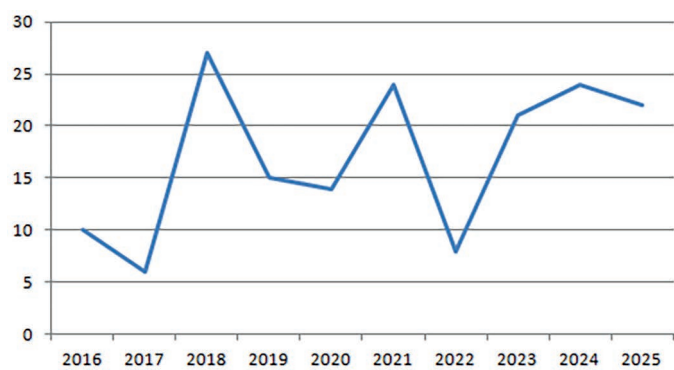

Изменение числа пар лесного конька на маршруте по годам.